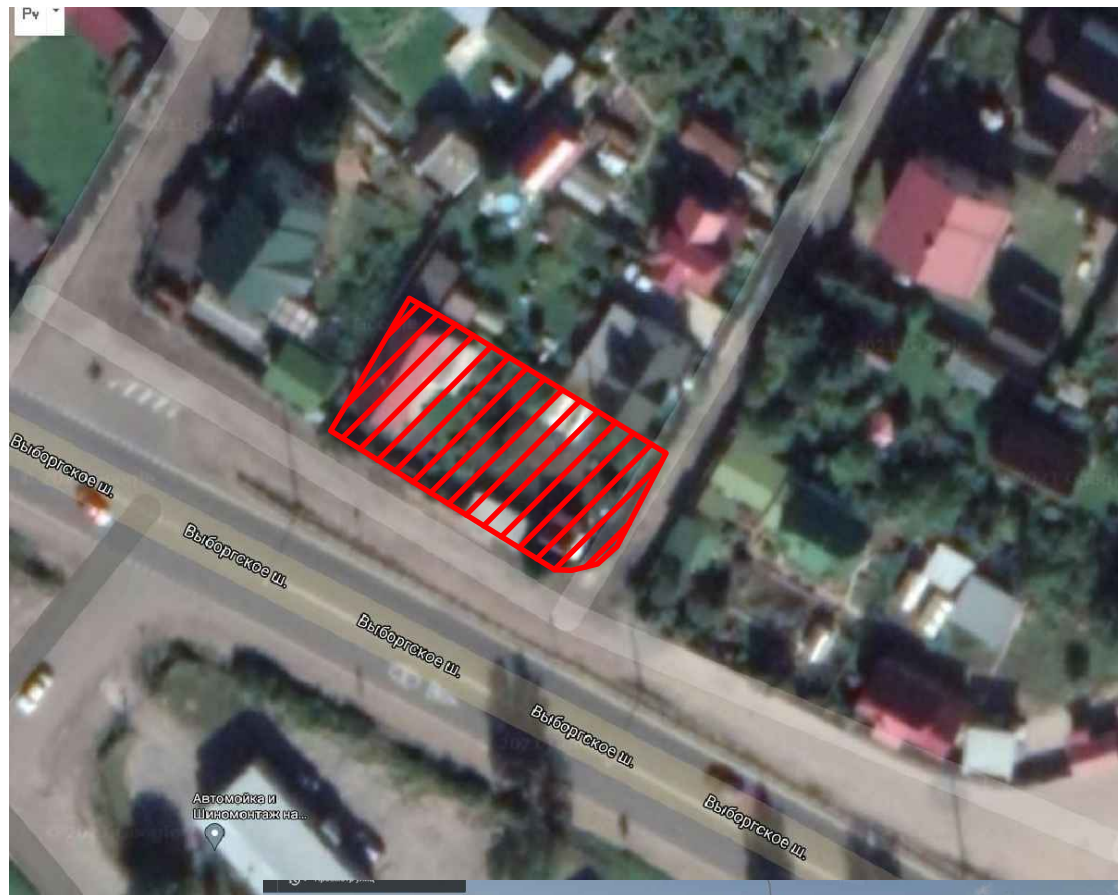

Ситуационный план земельного участка Ленинградская область, г. Сертолово, массив Чёрная Речка, линия СНТ "Ромашка", уч. 320 кадастровый номер 47:08:0105009:36

– земельный участок кад. номер 47:08:0105009:36